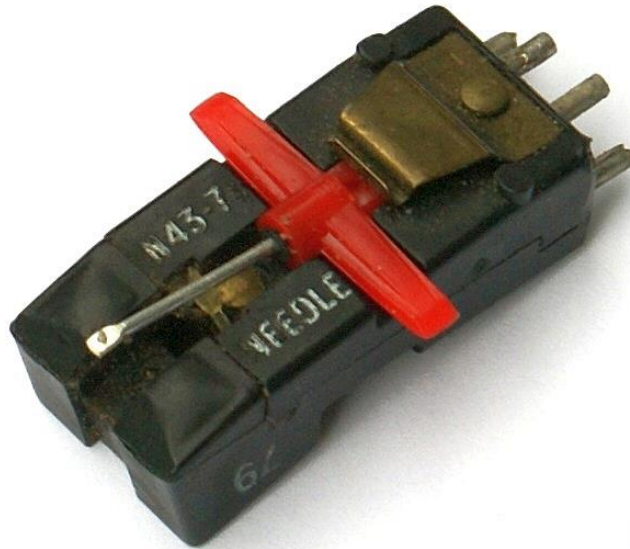

**Needle for:
ASTATIC 15D/43 CARTRIDGE**

**Our diamond tipped needles are either red or black.
webshop number 33-ds**

**Naald voor:
ASTATIC 15D/43 ELEMENT**

**Onze diamant naalden zijn rood of zwart.
webshop nummer 33-ds**

***Astatic 15D/43 cartridge not available. Good replacement is our
universal ceramic cartridge webshop number 5251.**

***Astatic 15D/43 element niet leverbaar. Een goede vervanger is ons
universele keramische element webshop nummer 5251**