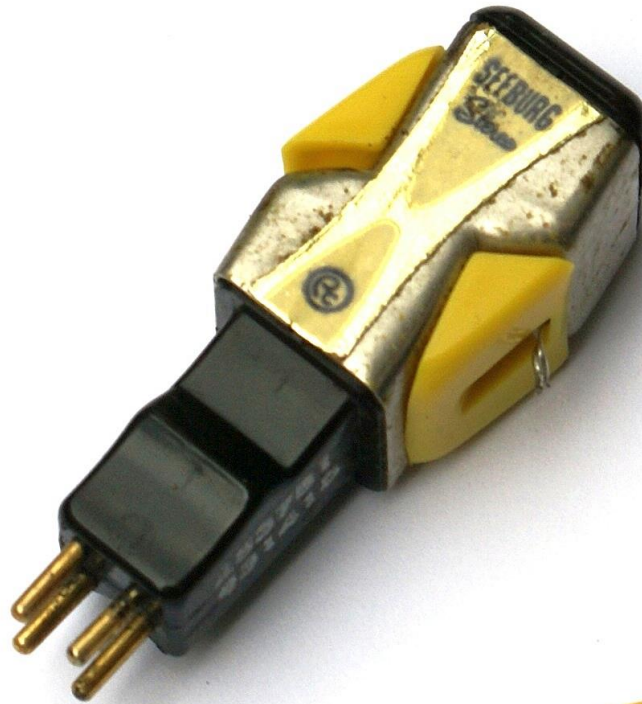

Needle for:
SEEBURG PICKERING CARTRIDGE

Our diamond tipped needles are yellow colored.

**Original old needles were either brown, green or yellow colored.*

webshop number 403-ds

Naald voor:
SEEBURG PICKERING ELEMENT

Onze diamant naalden zijn geel van kleur.

**Originele oude naalden zijn bruin, groen of geel van kleur.*

webshop nummer 403-ds